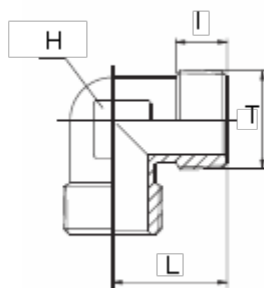

Varenummer: 5891210TRM5  
Beskrivelse: Vinkelnippel 1210TR  
M5

## Mål

---

H = 8  
L = 13.5  
I = 5.0  
T = M5